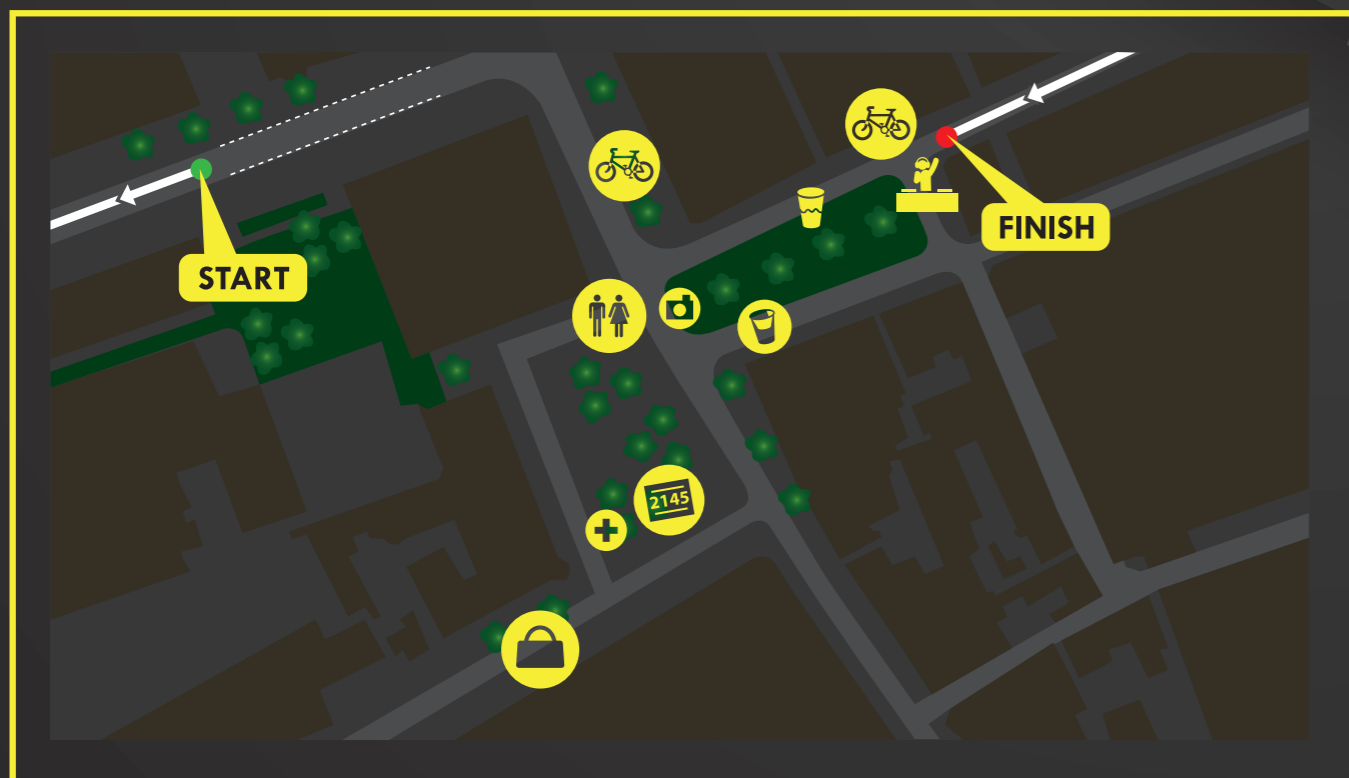

Nedal ^{UTRECHT} NIGHT RUN

Start en Finish > Mariaplaats

Legenda

- ★ Animatie
- 📍 Keys of Light
- 📍 KM Punt
- 🥤 Verzorgingspost

- 🍷 Afterparty
- 🚲 Fietsenstalling
- 🚻 Toiletten
- 🥤 Drinks
- 👜 Tassenafgifte
- 📷 I did it Fotowall
- 📄 Startnummers
- 🏠 EHBO

Keys of Light
lichtspektakel
op de Dom!